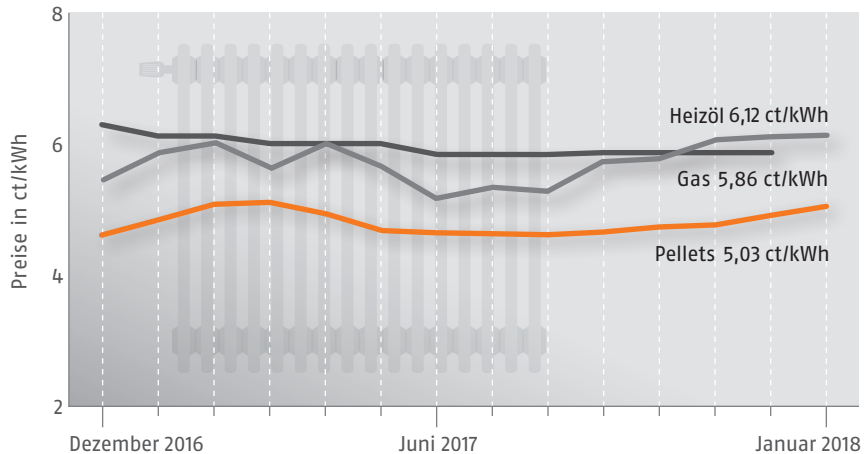

Brennstoffkosten in Deutschland

Basis: Verbraucherpreise für die Abnahme von 33.540 kWh Gas (Ho), 3.000 l Heizöl EL (Hu: 10 kWh/l) bzw. 6 t Pellets ENplus A1 (Hu: 5 kWh/kg, inkl. MwSt. und sonstige Kosten). **Quellen:** Deutsches Pelletinstitut GmbH, Brennstoffspiegel (Heizöl- und Erdgaspreise), esyoil (Heizölpreise)